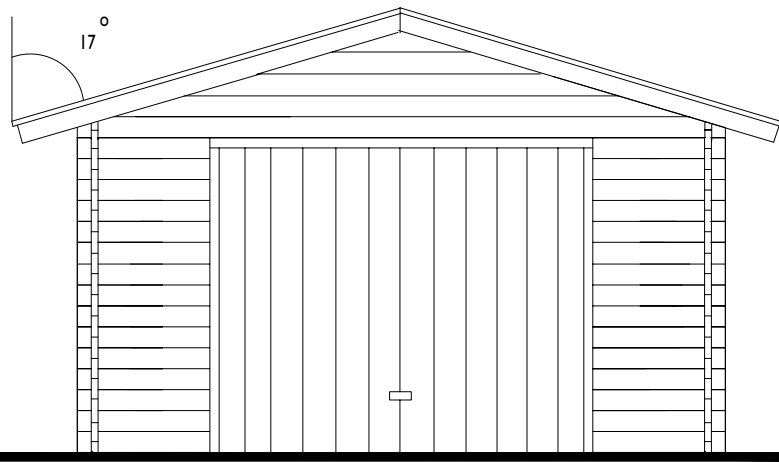

+/- 2150 mm.
+/- 3000 mm.

Zij aanzicht
Seiten Ansicht
Side view

+/- 2470 mm.
+/- 4000 mm.

Voor aanzicht
Vorder Ansicht
Front view

Gewicht / Weight:
± 1400 kg

Oppervlak
Oberfläche
Area: ± 20 m²

Inhoud / Inhalt
Contents:
± 51 m³