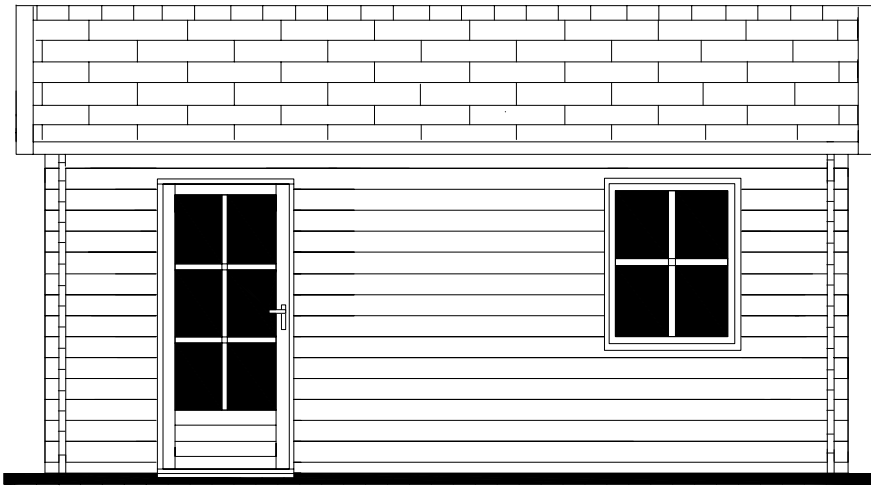

Es ist nicht erlaubt Baustysteme, Bauzeichnungen und Photos von der Prima Serie, Blockhäuser Serie oder Text usw. im Ganzen oder Teile davon in jeglicher Art und Weise, ohne schriftliche Zustimmung von LUGARDE®/Wuestman B.V. zu verwenden. Modell- und Materialänderungen sowie Druckfehler sind vorbehalten. LUGARDE® und das Prima 3=1 System sind registrierte Handelsmarken. Das Prima 3=1 System ist entwickelt und patentiert von LUGARDE®/Wuestman B.V.

+/- 2150 mm.
+/- 3000 mm.

Zij aanzicht
Seiten Ansicht
Side view

+/- 2470 mm.
+/- 4000 mm.

Voor aanzicht
Vorder Ansicht
Front view

Gewicht / Weight:
± 1400 kg

Oppervlak
Oberfläche
Area: ± 20 m²

Inhoud / Inhalt
Contents:
± 51 m³