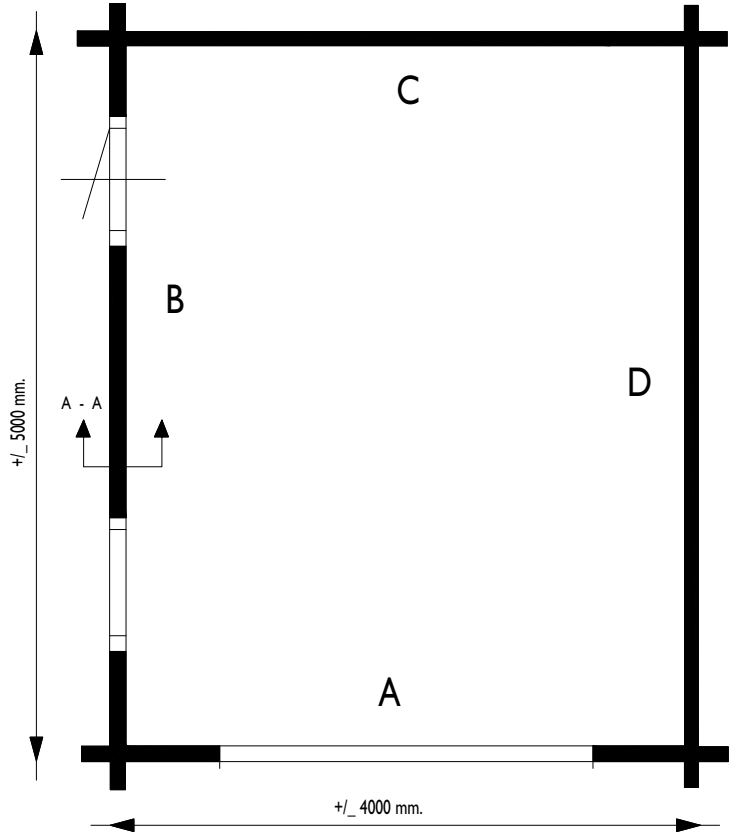

+/- 2150 mm.
+/- 3000 mm.

Zij aanzicht
Seiten Ansicht
Side view

+/- 2470 mm.
+/- 4000 mm.

Voor aanzicht
Vorder Ansicht
Front view

Gewicht / Weight:
± 1400 kg

Oppervlak
Oberfläche
Area: ± 20 m²

Inhoud / Inhalt
Contents:
± 51 m³