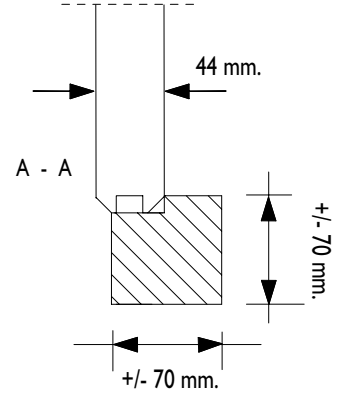

+/- 2150 mm.
+/- 3000 mm.

Zij aanzicht
Seiten Ansicht
Side view

+/- 2470 mm.
+/- 4000 mm.

Voor aanzicht
Vorder Ansicht
Front view

Gewicht / Weight:
± 1400 kg

Oppervlak
Oberfläche
Area: ± 20 m²

Inhoud / Inhalt
Contents:
± 51 m³