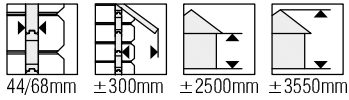

## "CYPRUS"

Blokhut/Log cabin

ca. 600x600cm

44mm BC08  
68mm BC09

**LUGARDE**®

©LUGARDE® Laren Holland  
www.lugarde.com  
sale@lugarde.nl

*Simply the best*

*vooraanzicht / front view*

## "CYPRUS"

*Blokhut/Log cabin*

ca. 600x600cm

44mm BC08  
68mm BC09

**LUGARDE**®

©LUGARDE® Laren Holland  
www.lugarde.com  
sale@lugarde.nl

*Simply the best*

*achteraanzicht / rear view*

*zij aanzicht (r) / side view (r)*

**"CYPRUS"**

*Blokhut/Log cabin*

ca. 600x600cm

44mm BC08

68mm BC09

**LUGARDE**®

©LUGARDE® Laren Holland  
[www.lugarde.com](http://www.lugarde.com)  
[sale@lugarde.nl](mailto:sale@lugarde.nl)