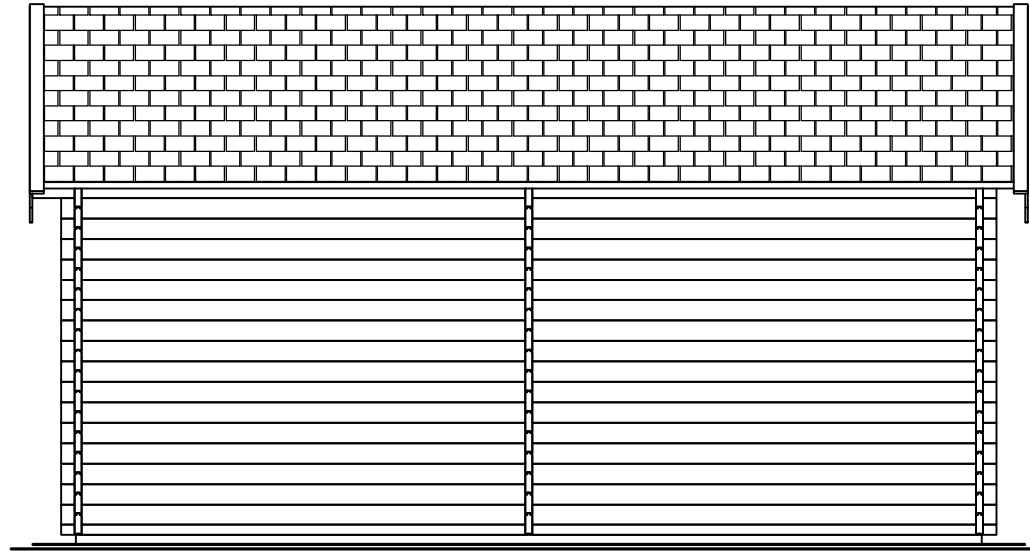

## "CYPRUS"

*Blokhut/Log cabin*

ca. 600x600cm

44mm BC08  
68mm BC09

**LUGARDE**®

©LUGARDE® Laren Holland  
www.lugarde.com  
sale@lugarde.nl

*Simply the best*

*achteraanzicht / rear view*

*zij aanzicht (r) / side view (r)*

**"CYPRUS"**

*Blokhut/Log cabin*

ca. 600x600cm

44mm BC08

68mm BC09

**LUGARDE**®

©LUGARDE® Laren Holland  
[www.lugarde.com](http://www.lugarde.com)  
[sale@lugarde.nl](mailto:sale@lugarde.nl)