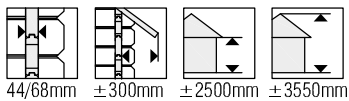

## "CYPRUS"

Blokhut/Log cabin

ca. 600x600cm

44mm BC08  
68mm BC09

**LUGARDE**®

©LUGARDE® Laren Holland  
www.lugarde.com  
sale@lugarde.nl

*Simply the best*

*vooraanzicht / front view*

*zijaanzicht (I) / side view (I)*

## "CYPRUS"

*Blokhut/Log cabin*

ca. 600x600cm

44mm BC08  
68mm BC09

**LUGARDE**®

©LUGARDE® Laren Holland  
www.lugarde.com  
sale@lugarde.nl

*Simply the best*

*achteraanzicht / rear view*

*zij aanzicht (r) / side view (r)*

**"CYPRUS"**

*Blokhut/Log cabin*

ca. 600x600cm

44mm BC08

68mm BC09

**LUGARDE**®

©LUGARDE® Laren Holland  
[www.lugarde.com](http://www.lugarde.com)  
[sale@lugarde.nl](mailto:sale@lugarde.nl)