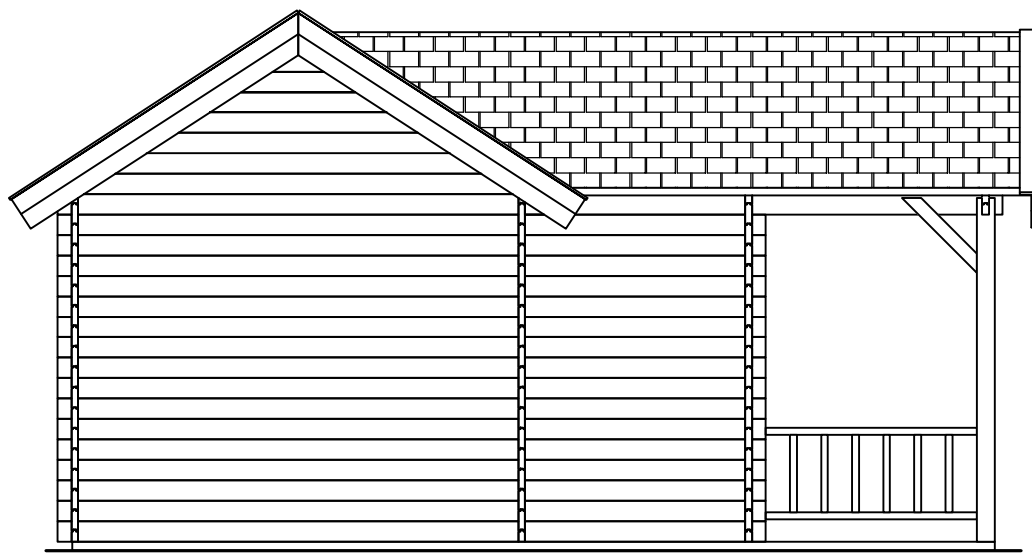

## "CYPRUS"

Blokhut/Log cabin

ca. 600x600cm

44mm BC08  
68mm BC09

**LUGARDE**®

©LUGARDE® Laren Holland  
www.lugarde.com  
sale@lugarde.nl

*Simply the best*

*vooraanzicht / front view*

*zijaanzicht (I) / side view (I)*

## "CYPRUS"

*Blokhut/Log cabin*

ca. 600x600cm

44mm BC08  
68mm BC09

**LUGARDE**®

©LUGARDE® Laren Holland  
www.lugarde.com  
sale@lugarde.nl

*Simply the best*

*achteraanzicht / rear view*