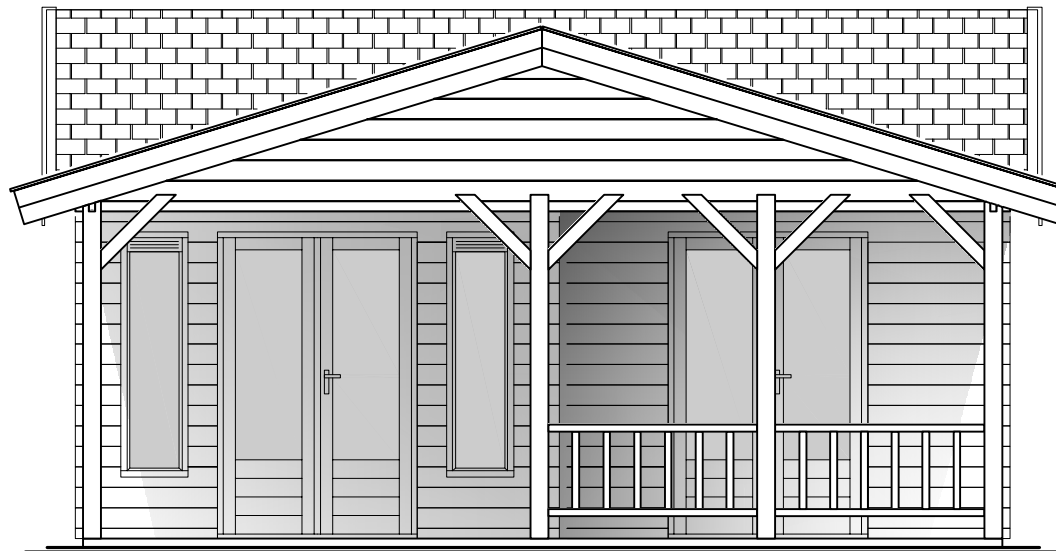

## "CYPRUS"

Blokhut/Log cabin

ca. 600x600cm

44mm BC08  
68mm BC09

**LUGARDE**®

©LUGARDE® Laren Holland  
www.lugarde.com  
sale@lugarde.nl

*Simply the best*

*vooraanzicht / front view*

*zijaanzicht (I) / side view (I)*

## "CYPRUS"

*Blokhut/Log cabin*

ca. 600x600cm

44mm BC08  
68mm BC09

**LUGARDE**®

©LUGARDE® Laren Holland  
www.lugarde.com  
sale@lugarde.nl

*Simply the best*

*achteraanzicht / rear view*

*zij aanzicht (r) / side view (r)*

**"CYPRUS"**

*Blokhut/Log cabin*

ca. 600x600cm

44mm BC08

68mm BC09

**LUGARDE**®

©LUGARDE® Laren Holland  
[www.lugarde.com](http://www.lugarde.com)  
[sale@lugarde.nl](mailto:sale@lugarde.nl)